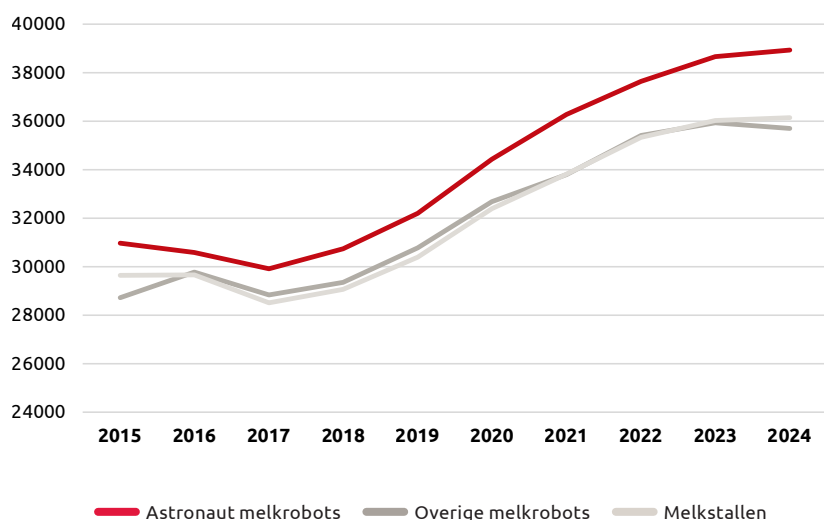

“Met Lely hebben
we **de juiste**
keuze gemaakt.”

Resultaten van veehouders met Lely Astronaut

Voor het negende jaar op rij produceren Nederlandse koeien die gemolken worden door een Lely Astronaut gemiddeld meer melk dan koeien in andere systemen. In 2024 was dit verschil groter dan ooit. Het onafhankelijke MPR-onderzoek 2024 toont opnieuw goede resultaten: melkveehouders met een Lely Astronaut hebben een hogere melkopbrengst per koe per jaar, een hogere levensproductie bij afvoer en een lager celgetal.

Bekijk de statistieken op lely.com/nl/feiten

Melkproductie

+1141 kg

meer melk per jaar met de Lely Astronaut t.o.v. melkstallen.

Levensproductie

+2786 kg

meer melk bij afvoer met de Astronaut t.o.v. andere melkrobots.

Celgetal

-4.98 %

lager celgetal met de Astronaut t.o.v. andere melkrobots.

MPR jaarstatistieken 2024

Melkproductie	Lely Astronaut melkrobots	Overige melkrobots	Melkstallen	Lely - Overige melkrobots *	Lely - Melkstallen *
Melk per jaar (kg)	9852	9204	8711	7,0%	13,1%
Melk per dag (kg)	26,99	25,22	23,87		
Vet (%)	4,43	4,48	4,52		
Eiwit (%)	3,59	3,61	3,6		
Vet (kg)	435	411	392		
Eiwit (kg)	353	332	313		
Totaal vet en eiwit (kg)	788	743	705	6,1%	11,8%
Melkopbrengst per koe per jaar**	€ 4.874	€ 4.553	€ 4.309	€ 321	€ 564