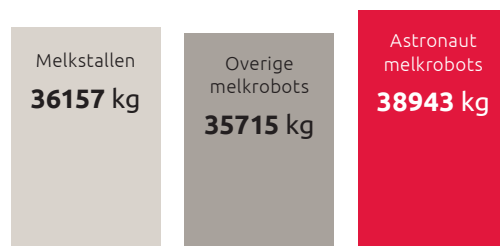

Bekijk de statistieken op lely.com/nl/feiten

Melkproductie

+1141 kg

meer melk per jaar met de Lely Astronaut t.o.v. melkstallen.

Levensproductie

+2786 kg

meer melk bij afvoer met de Astronaut t.o.v. andere melkrobots.

Celgetal

-4.98 %

lager celgetal met de Astronaut t.o.v. andere melkrobots.

MPR jaarstatistieken 2024

Melkproductie	Lely Astronaut melkrobots	Overige melkrobots	Melkstallen	Lely - Overige melkrobots *	Lely - Melkstallen *
Melk per jaar (kg)	9852	9204	8711	7,0%	13,1%
Melk per dag (kg)	26,99	25,22	23,87		
Vet (%)	4,43	4,48	4,52		
Eiwit (%)	3,59	3,61	3,6		
Vet (kg)	435	411	392		
Eiwit (kg)	353	332	313		
Totaal vet en eiwit (kg)	788	743	705	6,1%	11,8%
Melkopbrengst per koe per jaar**	€ 4.874	€ 4.553	€ 4.309	€ 321	€ 564