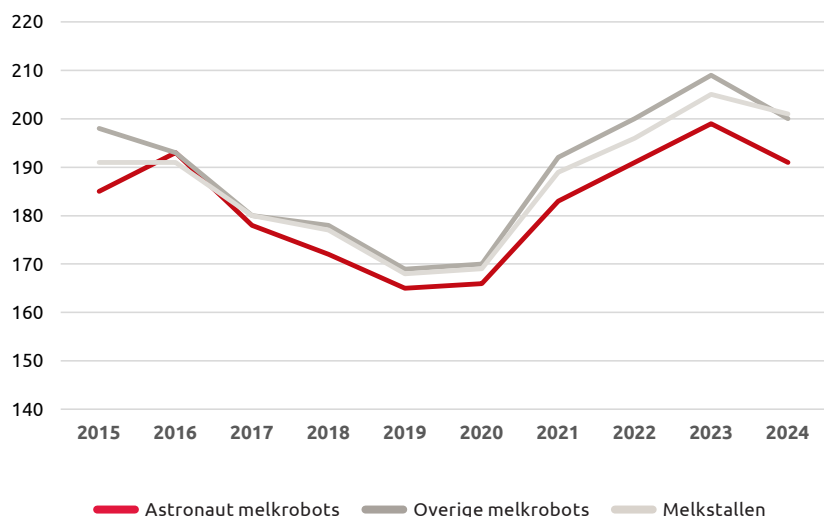

“Met Lely hebben
we **de juiste**
keuze gemaakt.”

Resultaten van veehouders met Lely Astronaut

Voor het negende jaar op rij produceren Nederlandse koeien die gemolken worden door een Lely Astronaut gemiddeld meer melk dan koeien in andere systemen. In 2024 was dit verschil groter dan ooit. Het onafhankelijke MPR-onderzoek 2024 toont opnieuw goede resultaten: melkveehouders met een Lely Astronaut hebben een hogere melkopbrengst per koe per jaar, een hogere levensproductie bij afvoer en een lager celgetal.

Bekijk de statistieken op lely.com/nl/feiten

Melkproductie

+1141 kg

meer melk per jaar met de Lely Astronaut t.o.v. melkstallen.

Levensproductie

+2786 kg

meer melk bij afvoer met de Astronaut t.o.v. andere melkrobots.

Celgetal

-4.98 %

lager celgetal met de Astronaut t.o.v. andere melkrobots.

MPR jaarstatistieken 2024

Melkproductie	Lely Astronaut melkrobots	Overige melkrobots	Melkstallen	Lely - Overige melkrobots *	Lely - Melkstallen *
Melk per jaar (kg)	9852	9204	8711	7,0%	13,1%
Melk per dag (kg)	26,99	25,22	23,87		
Vet (%)	4,43	4,48	4,52		
Eiwit (%)	3,59	3,61	3,6		
Vet (kg)	435	411	392		
Eiwit (kg)	353	332	313		
Totaal vet en eiwit (kg)	788	743	705	6,1%	11,8%
Melkopbrengst per koe per jaar**	€ 4.874	€ 4.553	€ 4.309	€ 321	€ 564