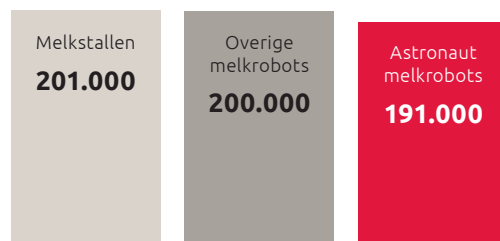

“Met Lely hebben
we **de juiste**
keuze gemaakt.”

Resultaten van veehouders met Lely Astronaut

Voor het negende jaar op rij produceren Nederlandse koeien die gemolken worden door een Lely Astronaut gemiddeld meer melk dan koeien in andere systemen. In 2024 was dit verschil groter dan ooit. Het onafhankelijke MPR-onderzoek 2024 toont opnieuw goede resultaten: melkveehouders met een Lely Astronaut hebben een hogere melkopbrengst per koe per jaar, een hogere levensproductie bij afvoer en een lager celgetal.

Bekijk de statistieken op lely.com/nl/feiten

Melkproductie

+1141 kg

meer melk per jaar met de Lely Astronaut t.o.v. melkstallen.

Levensproductie

+2786 kg

meer melk bij afvoer met de Astronaut t.o.v. andere melkrobots.

Celgetal

-4.98 %

lager celgetal met de Astronaut t.o.v. andere melkrobots.

MPR jaarstatistieken 2024

Melkproductie	Lely Astronaut melkrobots	Overige melkrobots	Melkstallen	Lely - Overige melkrobots *	Lely - Melkstallen *
Melk per jaar (kg)	9852	9204	8711	7,0%	13,1%
Melk per dag (kg)	26,99	25,22	23,87		
Vet (%)	4,43	4,48	4,52		
Eiwit (%)	3,59	3,61	3,6		
Vet (kg)	435	411	392		
Eiwit (kg)	353	332	313		
Totaal vet en eiwit (kg)	788	743	705	6,1%	11,8%
Melkopbrengst per koe per jaar**	€ 4.874	€ 4.553	€ 4.309	€ 321	€ 564