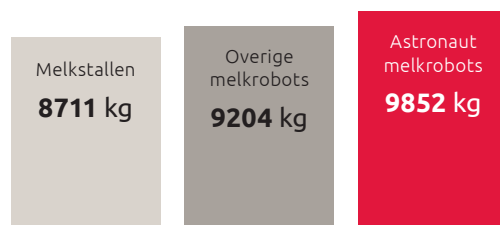

+1141 kg

meer melk per jaar met de Lely Astronaut t.o.v. melkstallen.