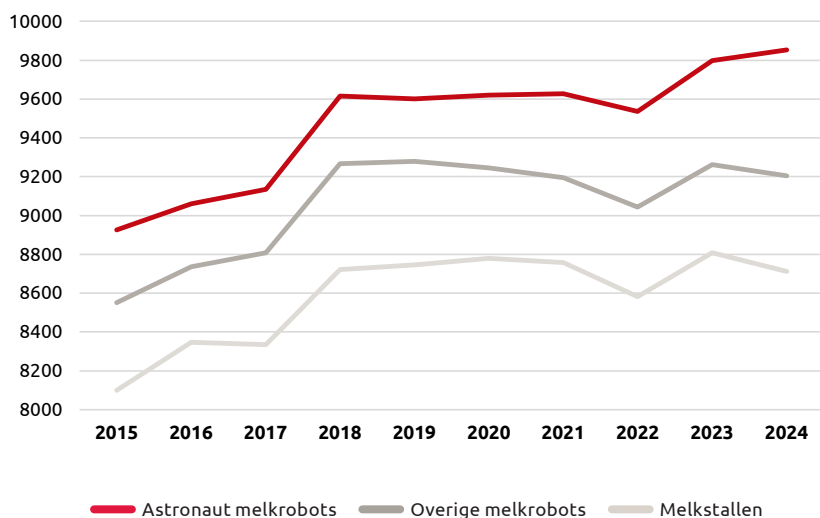

“Met Lely hebben
we **de juiste**
keuze gemaakt.”

Resultaten van veehouders met Lely Astronaut

Voor het negende jaar op rij produceren Nederlandse koeien die gemolken worden door een Lely Astronaut gemiddeld meer melk dan koeien in andere systemen. In 2024 was dit verschil groter dan ooit. Het onafhankelijke MPR-onderzoek 2024 toont opnieuw goede resultaten: melkveehouders met een Lely Astronaut hebben een hogere melkopbrengst per koe per jaar, een hogere levensproductie bij afvoer en een lager celgetal.

Bekijk de statistieken op lely.com/nl/feiten

Melkproductie

+1141 kg

meer melk per jaar met de Lely Astronaut t.o.v. melkstallen.

Levensproductie

+2786 kg

meer melk bij afvoer met de Astronaut t.o.v. andere melkrobots.

Celgetal

-4.98 %

lager celgetal met de Astronaut t.o.v. andere melkrobots.

MPR jaarstatistieken 2024

Melkproductie	Lely Astronaut melkrobots	Overige melkrobots	Melkstallen	Lely - Overige melkrobots *	Lely - Melkstallen *
Melk per jaar (kg)	9852	9204	8711	7,0%	13,1%
Melk per dag (kg)	26,99	25,22	23,87		
Vet (%)	4,43	4,48	4,52		
Eiwit (%)	3,59	3,61	3,6		
Vet (kg)	435	411	392		
Eiwit (kg)	353	332	313		
Totaal vet en eiwit (kg)	788	743	705	6,1%	11,8%
Melkopbrengst per koe per jaar**	€ 4.874	€ 4.553	€ 4.309	€ 321	€ 564