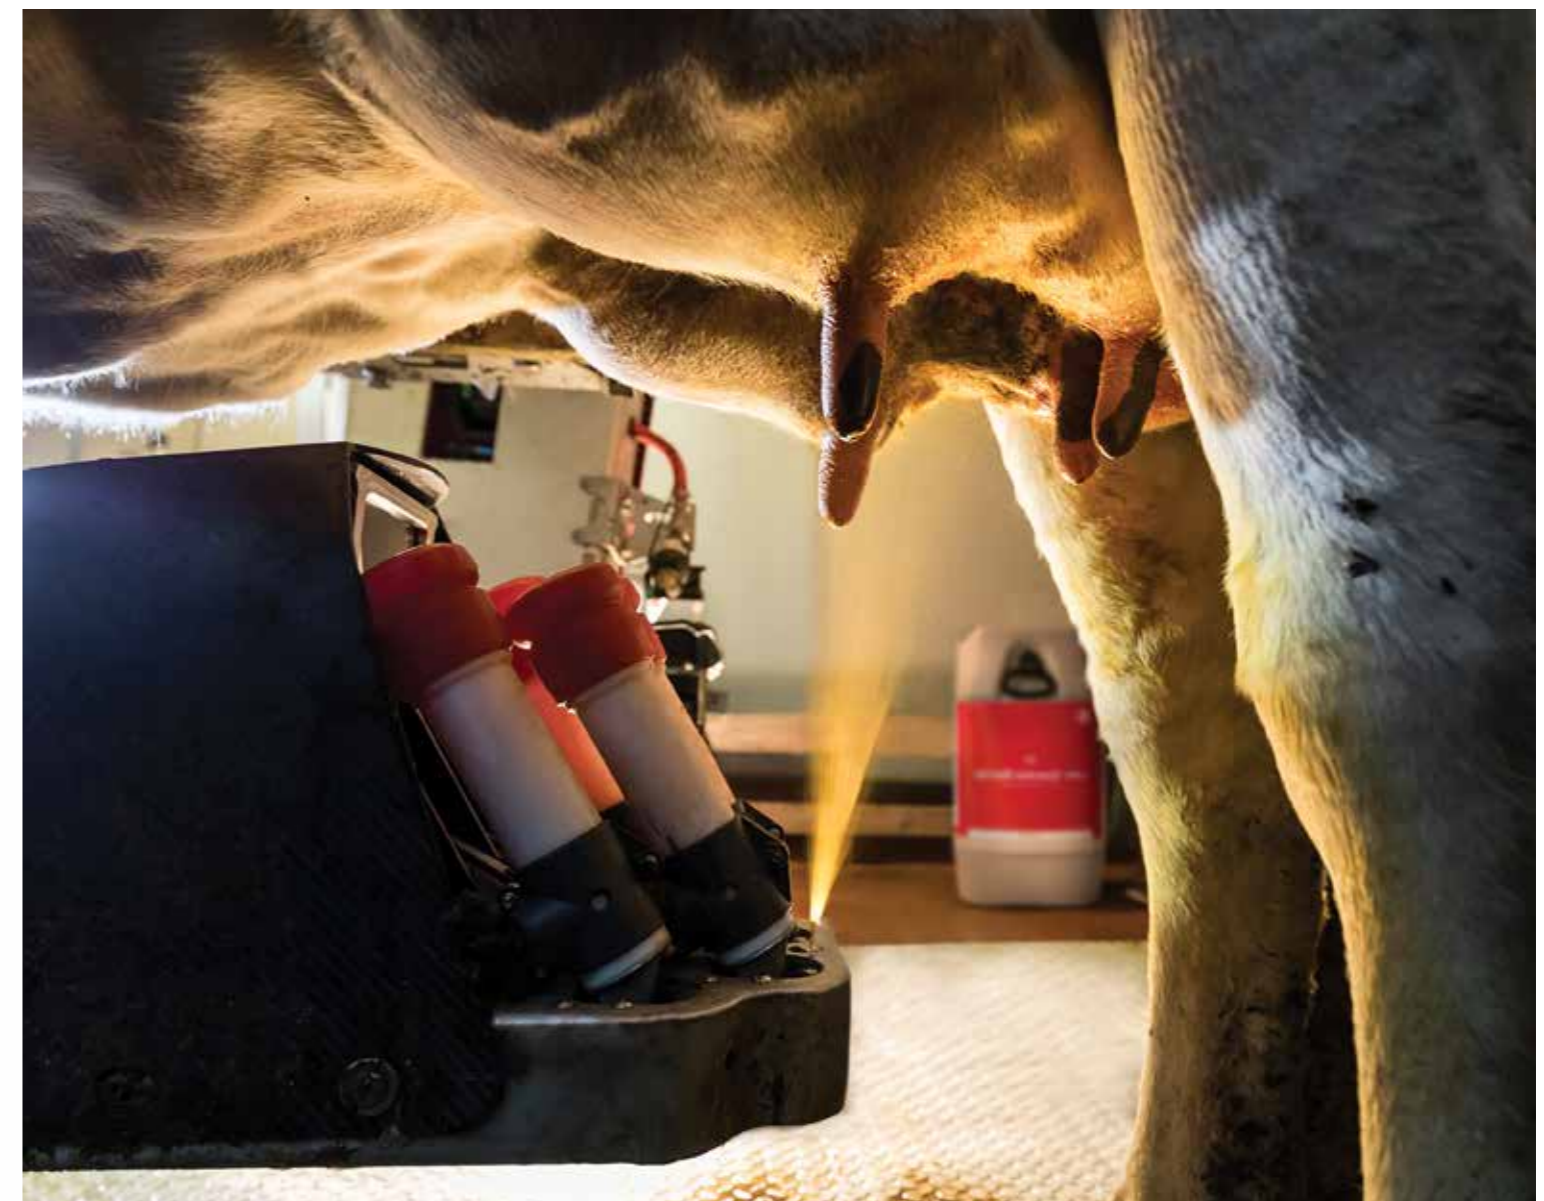

- Zeer sterke desinfecterende werking
- Breed werkzaamheidsspectrum
- Snelwerkend jodium

Lely Quaress Pergo

Onderhoudt een gezonde uier

Een op melkzuur gebaseerd product met zowel bacteriedodende als gistdodende kenmerken. Het product is effectief tegen koegebonden en omgevingsbacteriën. Het product bevat oppervlakteactieve stoffen en glycerine en is daarom niet alleen een goed desinfectiemiddel maar ook vochtinbrengend. Deze combinatie desinfecteert, verzacht de huid en ondersteunt de natuurlijke weerstand. Voldoende voor bedrijven waar de uiergezondheid goed op orde is.

2.2 Klauwgezondheid

Aandacht voor klauwgezondheid loont. Niet alleen omdat dit bijdraagt aan een hogere melkproductie, maar ook omdat klauwproblemen nog steeds de derde voornaamste reden zijn voor het ruimen van melkkoeien. Daarnaast zijn gezonde koeien productiever en vereisen minder aandacht. Lely kiest voor de meest natuurlijke manier van melken, waarbij de koeien op eigen initiatief naar de robot en het voerhek gaan. Het is dus essentieel dat ze zonder belemmeringen kunnen lopen. Lely introduceerde de Lely Meteor klauwgezondheidsmethode om de klauwgezondheid van de hele kudde te waarborgen.

De Lely Meteor-klauwgezondheidsmethode

De Lely Meteor-klauwgezondheidsmethode voor melkveebedrijven zorgt op duurzame, diervriendelijke en veilige wijze voor een betere klauwgezondheid. Lely Meteor omvat drie pijlers; Farm Management Support-advies, specifieke tools en verzorgingsproducten. De juiste balans tussen deze drie pijlers waarborgt een optimaal effect. Het klauwgezondheidsconcept omvat het gehele bedrijf, inclusief het melkvee, droogstaande koeien en jongvee. Dit verlaagt het risico op infecties in het hele bedrijf en is goed voor het welzijn van alle dieren.