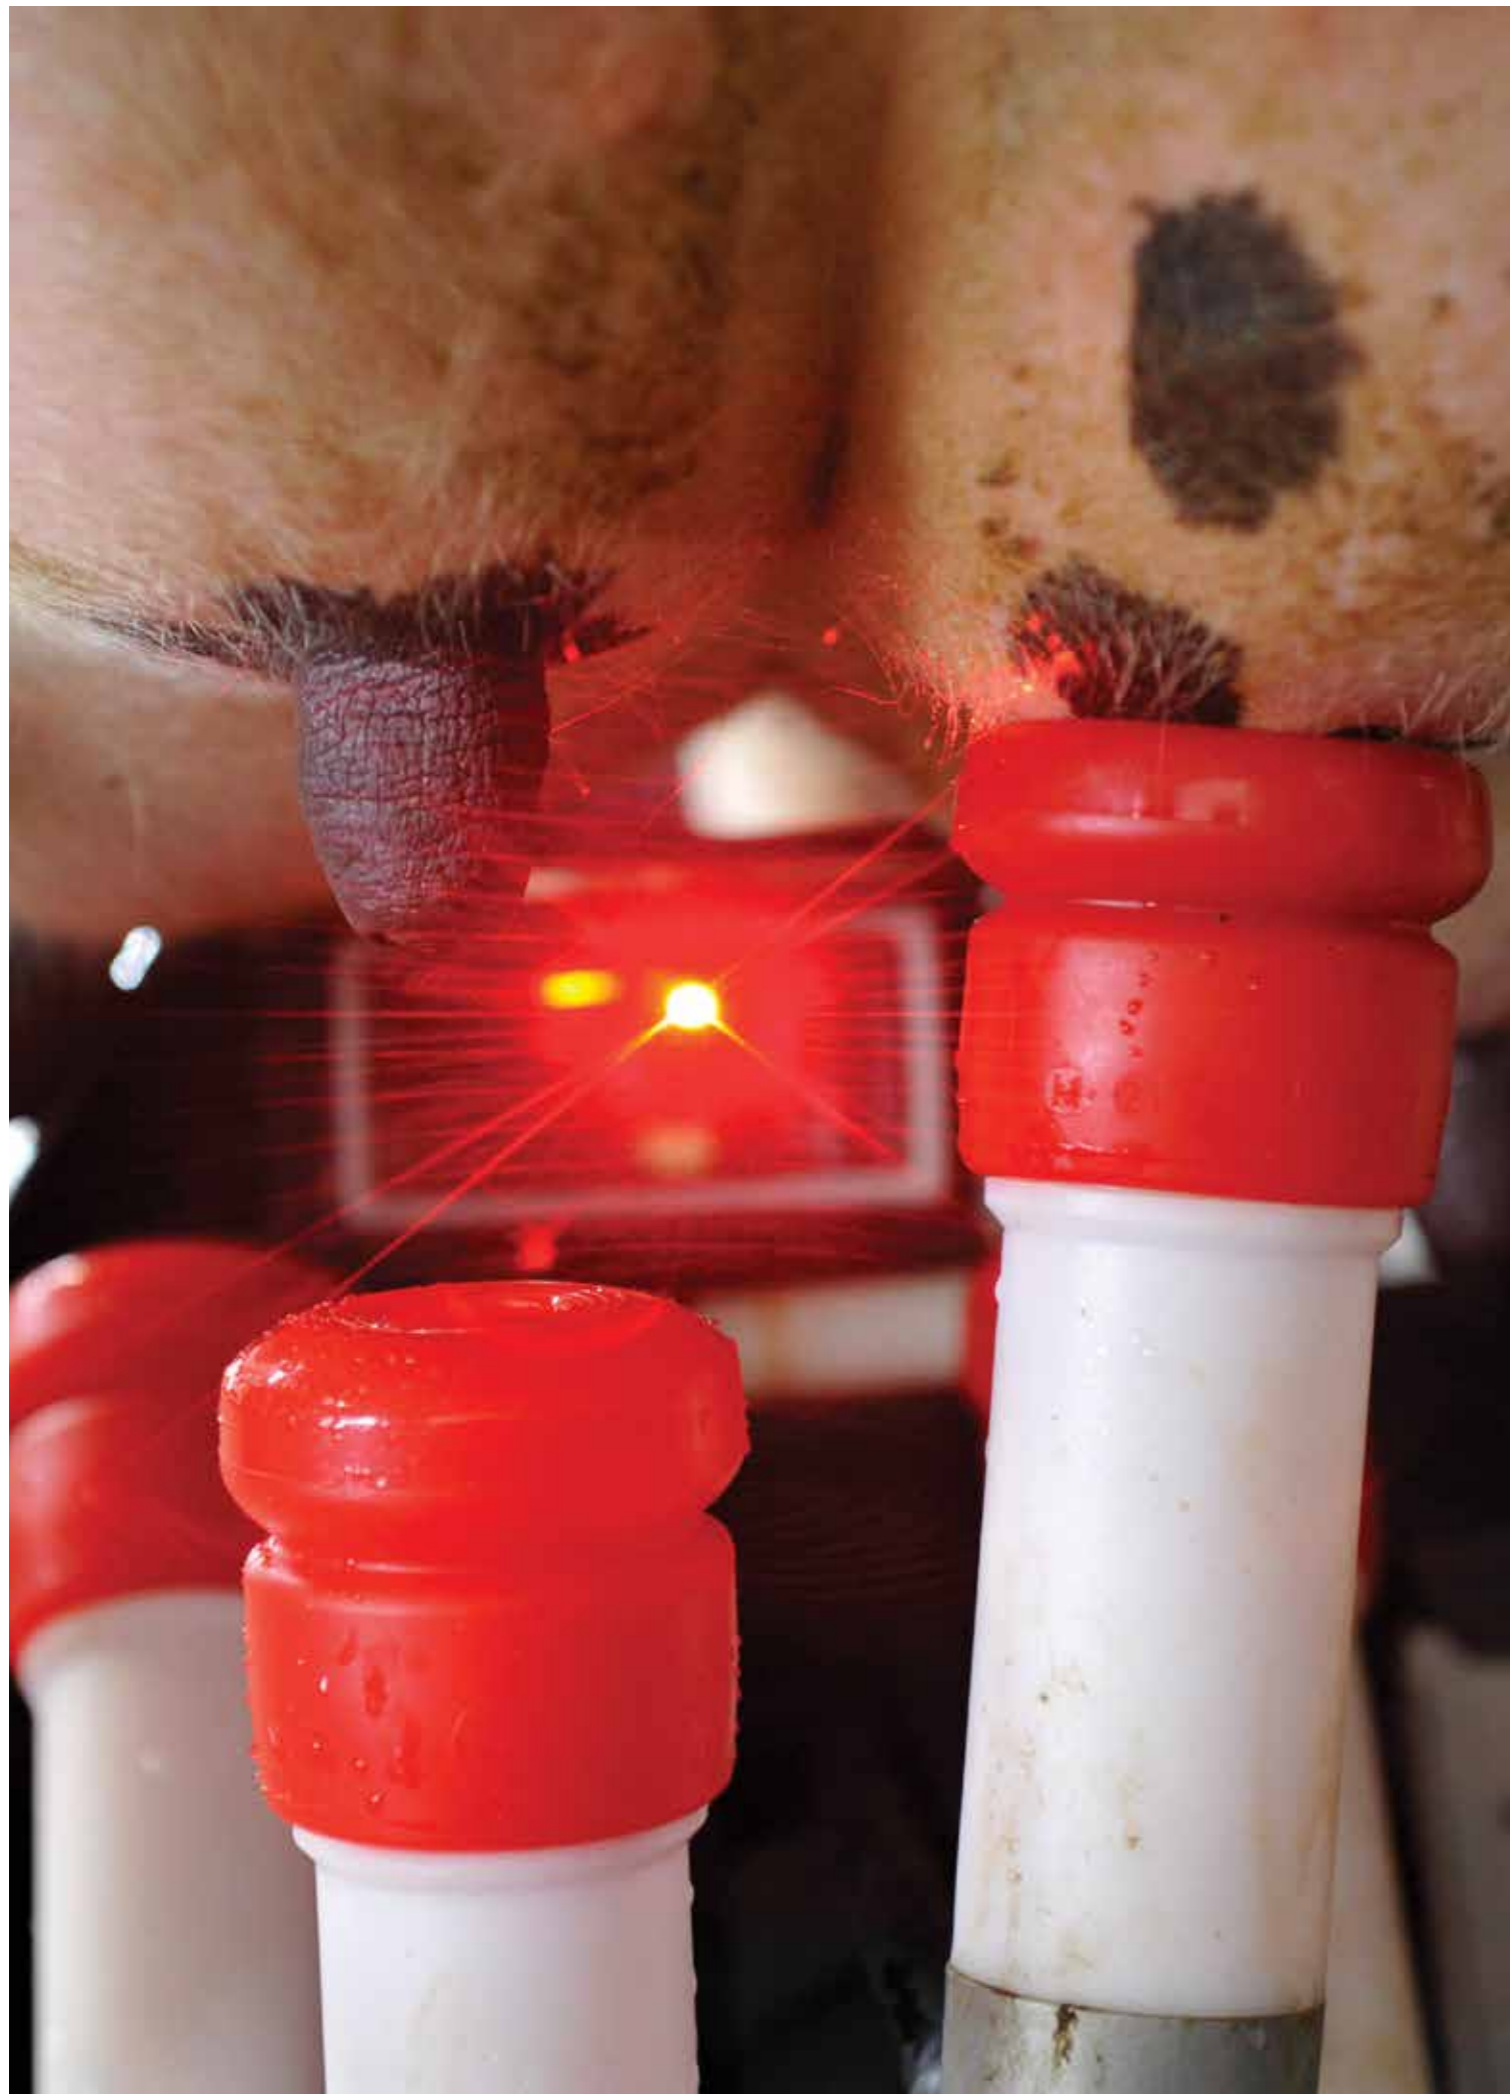

“Een schone omgeving zorgt voor meer rust in de stal en **draagt bij aan het arbeidsplezier.**”

Lely TDS Clean

Lensreiniger

- Maakt de TDS-lens van de Lely Astronaut snel en streeploos schoon
- Een schone lens voor betere aansluiting van de tepelvoeringen voor efficiënt melken
- Krasbestendig