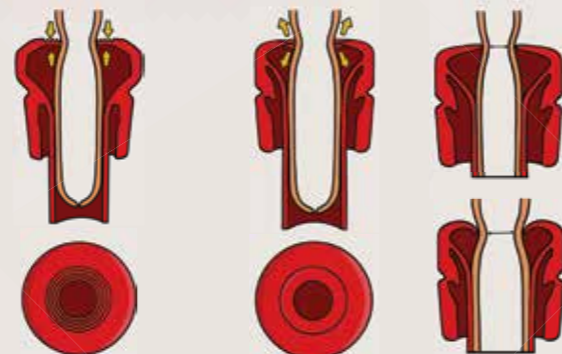

Altijd de juiste pasmaat voor uw koppel en uw doelen

Kop

Lely voorziet in drie afzonderlijke kopontwerpen, afgestemd op verschillende speenafmetingen. Voor langere spenen wordt een grotere kop gebruikt, terwijl kortere spenen profiteren van een kleiner kopontwerp. De kleinere kop zorgt niet alleen voor een effectieve massage van kortere spenen, maar is door zijn breedte ook geschikt voor dichter op elkaar staande spenen. Een veelzijdige oplossing, geschikt voor diverse speenafmetingen, is onze flexibele, samendrukbare kop. Deze kop overbrugt de verschillen tussen grotere en kleinere spenen, inclusief spenen die dichter op elkaar staan.

Volledige melking

Nauwkeurige bevestiging en gecontroleerde afname voor een voorspelbaar resultaat

De rand zonder ringen zorgt ervoor dat de speen beter in de tepelvoering past en is geschikt voor meerdere speengroottes. De ringen op de rand zorgen voor meer stijfheid en een betere afsluiting. Dankzij de betere afsluiting glijdt de tepelvoering minder weg en wordt er minder lucht aangezogen, maar de tepelvoering kan gaan verschuiven.

Ringen aan de lip

- Beperkt het risico van scheuren van de lip
- Stijvere lip

Geen ringen aan de lip

- Past beter met meer variatie in diameter van de spenen vanwege de zachtere lip
- Minder risico van verschuiven van de voering
- Makkelijker te bevestigen