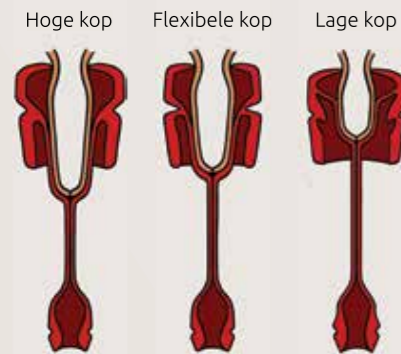

Lely Astronaut koord

De touwtjes die de bekken naar de arm toe trekken

- Verbindt de melkbekers met de robotarm
- Eenvoudig in gebruik
- Tijdig vervangen voorkomt onverwachte storingen

Diverse afmetingen

Altijd de juiste pasmaat voor uw koppel en uw doelen

Kop

Lely voorziet in drie afzonderlijke kopontwerpen, afgestemd op verschillende speenafmetingen. Voor langere spenen wordt een grotere kop gebruikt, terwijl kortere spenen profiteren van een kleiner kopontwerp. De kleinere kop zorgt niet alleen voor een effectieve massage van kortere spenen, maar is door zijn breedte ook geschikt voor dichter op elkaar staande spenen. Een veelzijdige oplossing, geschikt voor diverse speenafmetingen, is onze flexibele, samendrukbare kop. Deze kop overbrugt de verschillen tussen grotere en kleinere spenen, inclusief spenen die dichter op elkaar staan.