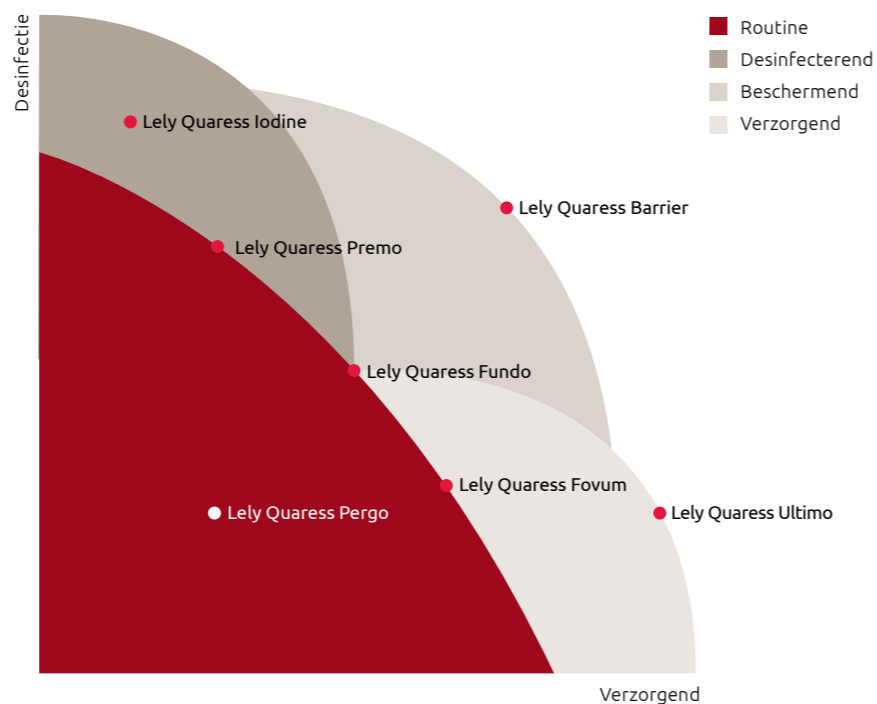

Gezonde koeien voor **een gezond bedrijf**

Gezonde koeien zijn essentieel voor het management van uw melkveehouderij. De hygiëne speelt hierbij een belangrijke rol, van kalf tot koe. Wanneer dieren eerder moeten worden afgevoerd heeft dat een enorme impact op de productiviteit en levensverwachting van de melkkoeien. De twee voornaamste factoren die bijdragen aan het vroegtijdig afvoeren van dieren zijn de uiergezondheid en de klauwgezondheid, waarbij de uiergezondheid het probleem nummer 1 is.

2. Cow Care

2.1 Uiergezondheid

Uiergezondheid en melkkwaliteit hangen nauw samen. Het gebruik van de juiste uierverzorgingsproducten verlaagt het risico op diverse gezondheidsgerelateerde problemen, zoals een toename van het celgetal, of een ontsteking van de uier. Door een goede verzorging van de uiergezondheid verzekert u zich ervan dat de koeien hun energie op efficiënte wijze kunnen gebruiken voor de productie van kwaliteitsmelk.

Lely Quaress Barrier

Unieke verzorging en desinfectie van de uier

Lely Quaress Barrier is een gebruiksklaar uierverzorgingsproduct, geschikt voor de Lely Astronaut melkrobot. Dit product op basis van povidonjodium vormt een fysieke beschermlaag die het speenuiteinde afsluit van de omgeving. Dit voorkomt dat micro-organismen de uier binnendringen. De beschermlaag vormt een luchtdoorlatende en verzorgende tweede huid. Ideaal voor gebruik in melkveebedrijven, waar de omgevingsfactoren een goede bescherming van de uiers vereisen.

- Langdurige bescherming door afsluiting van de speenpunt
- Langdurige en toch eenvoudig te verwijderen barrière op basis van het Lely-borstelconcept
- Uniek spraybaar barrièreproduct voor de Lely Astronaut-melkrobot

Lely Quaress Ultimo

Uitzonderlijke verzorging van de uier

Op basis van povidonjodium, heeft een actieve verzorgende werking. Lely Quaress Ultimo is mild en verzorgend voor de huid en houdt de spenen steeds in goede conditie. Ideaal voor gebruik tijdens de maanden waarin de conditie van de huid te lijden heeft onder extreme weersomstandigheden.

- Garandeert gezonde en gemakkelijk te reinigen spenen
- De filmachtige eigenschappen zorgen dat het product lang op de speen blijft zitten
- Gericht op het conditioneren van de huid bij extreme weersomstandigheden

Lely Quaress Premo

Effectieve uierdesinfectie

Op basis van povidonjodium, schakelt onmiddellijk alle besmettelijke bacteriën uit. En met name omgevingsbacteriën. Zeer geschikt voor melkveebedrijven met een voorkeur voor snelle desinfectie.

- Krachtige en brede desinfecterende eigenschappen
- Sterke focus op bacteriële omgevingsdruk
- Povidonjodium (PVP) wordt veel gebruikt in medische toepassingen voor mensen