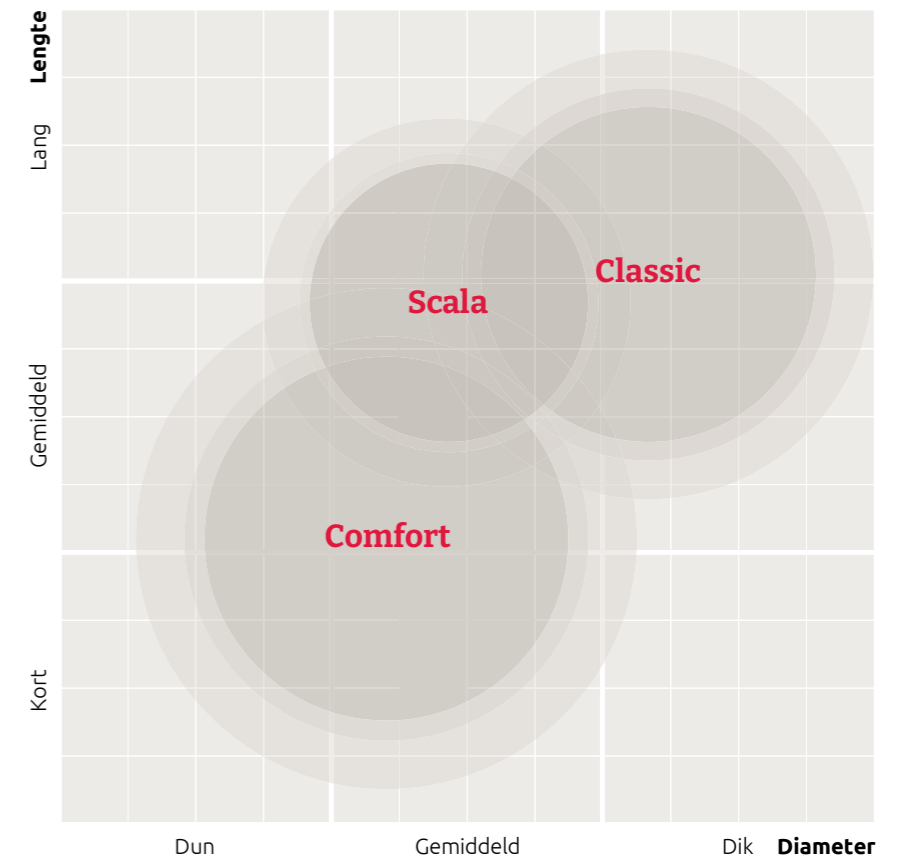

Comfort

De Comfort is speciaal ontwikkeld voor kortere spenen en biedt koeien met kleinere spenen een comfortabele melkervaring. De voordelen van de Comfort-voering komen met name tot hun recht bij koeien met kortere spenen.