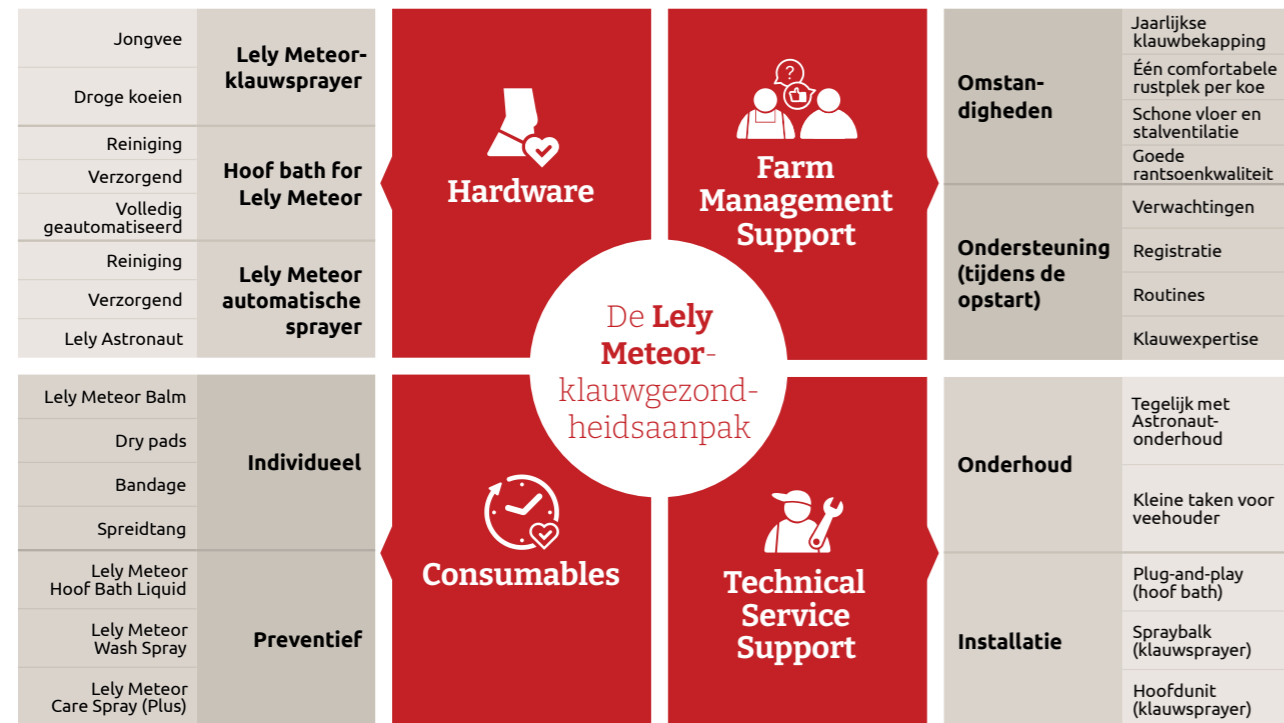

2.2 Klauwgezondheid

Aandacht voor klauwgezondheid loont. Niet alleen omdat dit bijdraagt aan een hogere melkproductie, maar ook omdat klauwproblemen nog steeds de derde voornaamste reden zijn voor het ruimen van melkkoeien. Daarnaast zijn gezonde koeien productiever en vereisen minder aandacht. Lely kiest voor de meest natuurlijke manier van melken, waarbij de koeien op eigen initiatief naar de robot en het voerhek gaan. Het is dus essentieel dat ze zonder belemmeringen kunnen lopen. Lely introduceerde de Lely Meteor klauwgezondheidsmethode om de klauwgezondheid van de hele kudde te waarborgen.

De Lely Meteor-klauwgezondheidsmethode

De Lely Meteor-klauwgezondheidsmethode voor melkveebedrijven zorgt op duurzame, diervriendelijke en veilige wijze voor een betere klauwgezondheid. Lely Meteor omvat drie pijlers; Farm Management Support-advies, specifieke tools en verzorgingsproducten. De juiste balans tussen deze drie pijlers waarborgt een optimaal effect. Het klauwgezondheidsconcept omvat het gehele bedrijf, inclusief het melkvee, droogstaande koeien en jongvee. Dit verlaagt het risico op infecties in het hele bedrijf en is goed voor het welzijn van alle dieren.

De focus ligt op:

- Preventieve en routinematige zorg voor klauwgezondheid.
- Directe individuele behandeling bij de eerste symptomen van klauwgezondheidsproblemen.

Daarnaast is deze methode gericht op meerdere factoren die van invloed zijn op de klauwgezondheid, zoals de vloer- en ligboxhygiëne, het rantsoen, de bezetting en verblijfsruimte. Klauwgezondheid is immers een conditie waarbij meerdere factoren een rol spelen. De Lely Meteor-klauwgezondheidsmethode is een totaaloplossing die klauwziekten van A tot Z tot een minimum beperkt.

Preventief