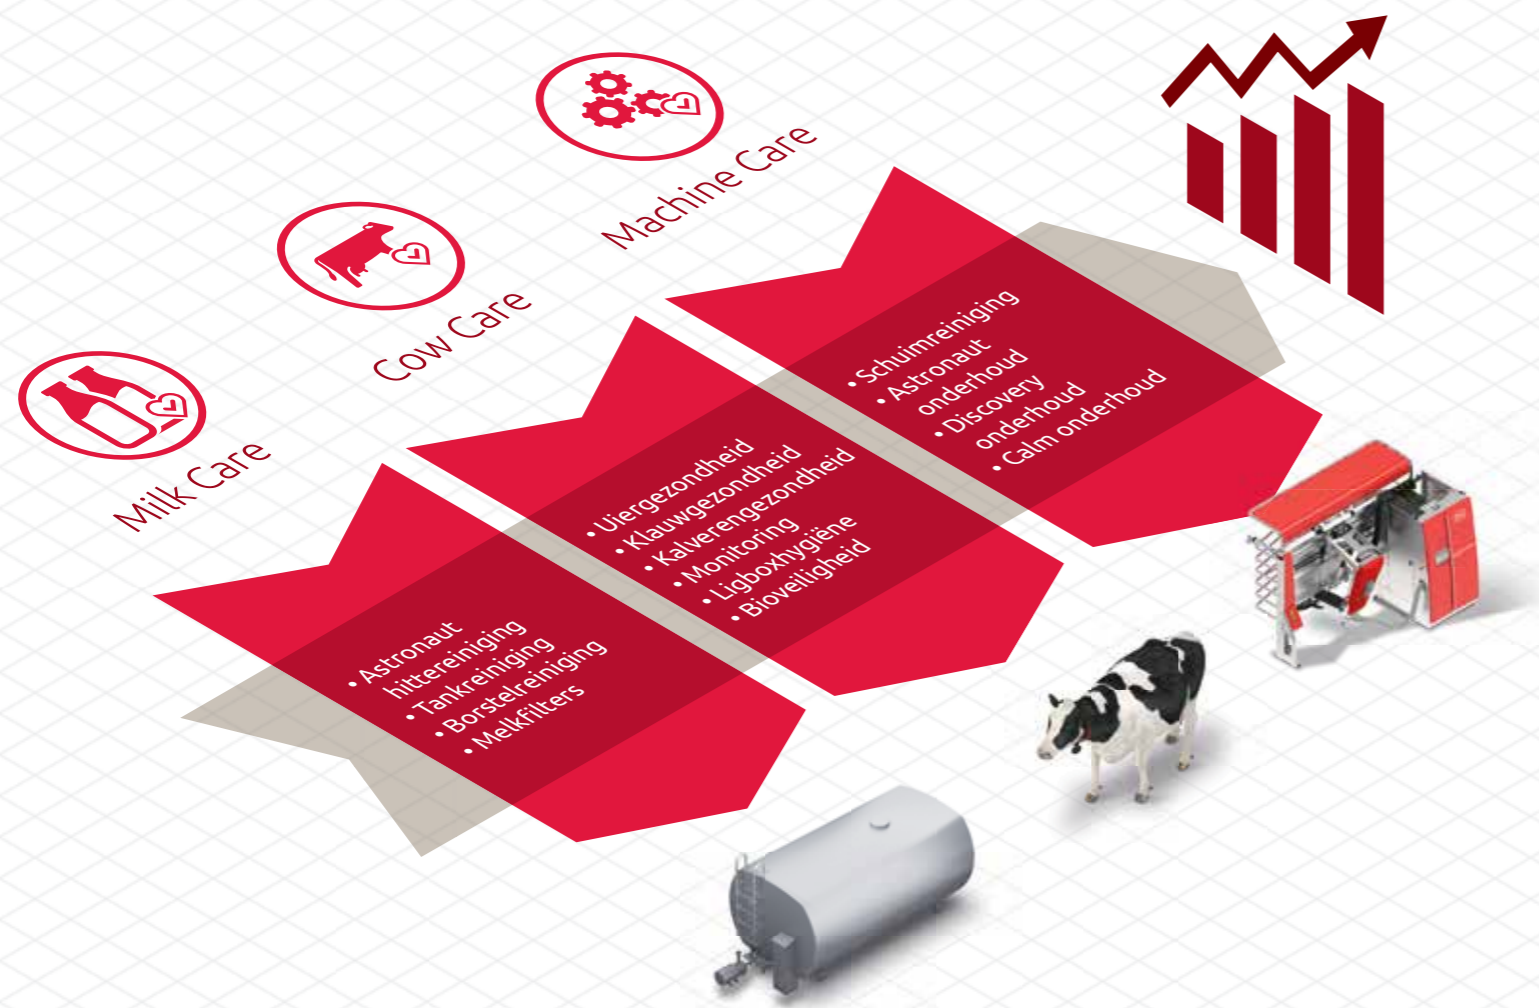

Optimale zorg voor
optimale resultaten

Inhoudsopgave

1. Milk Care

Een tank vol kwaliteitsmelk

1.1 Lely Astronaut-hittereiniging	7
1.2 Tankreiniging	8
1.3 Borstelreiniging	10
1.4 Melkfilters	11
1.5 Accessoires	11

2. Cow Care

Gezonde koeien voor een gezond bedrijf

2.1 Uiergezondheid	12
2.2 Klauwgezondheid	16
2.3 Ligboxhygiëne	20
2.4 Monitoring	21
2.5 Kalverengezondheid	22
2.6 Bioveiligheid	23

3. Machine Care

Maximale beschikbaarheid van uw Lely-robot

3.1 Schuimreiniging	24
3.2 Lely Astronaut-onderhoud	27
3.3 Lely Discovery-onderhoud	30
3.4 Lely Calm onderhoud	31

4. Ook in het assortiment

32