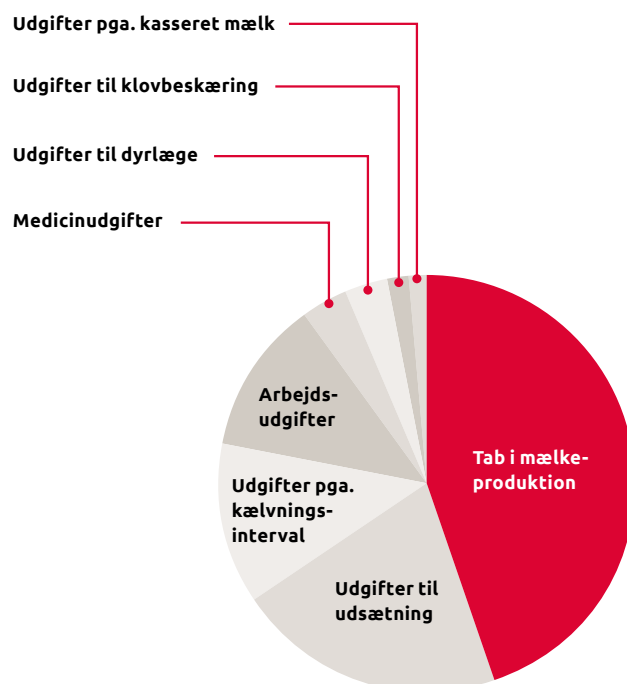

Morgendagens Landbrug er noget, du vælger

Betydningen af et rent staldgulv

Sunde malkekøer yder optimalt, kræver mindre opmærksomhed og er en glæde at arbejde med. Det er frustrerende, at mastitis, nedsat fertilitet og klovproblemer stadig er de tre hovedårsager til udsætning på mælkeproduktioner. Et rent staldgulv holder klove og haler renere. Det gør også, at der er mindre gødning i sengebåsene, så også yverne holdes mere rene. Det forebygger bakterievækst og reducerer hygiejnerelaterede problemer med klov- og yversundheden.

Ren stald, sunde køer

Discovery Scraper understøtter fri kotrafik og koens naturlige adfærd uden at forstyrre eller hæmme bevægelse i stalden. Ved løbende at skubbe gødningen gennem spalterne sørger Discovery Scraper for, at gulvet i stalden er renere, og det er med til at holde klovene renere. En sund og velfungerende ko yder mere, hvilket betyder mere mælk i tanken.

En bæredygtig besætning

En lang levetid i besætningen er vigtig for at reducere omkostninger ved opdræt og udskiftning. Det er med til at forbedre bedriftsøkonomien og mindsker samtidig miljømæssige og sociale påvirkninger. Forvaltningen af din stald er afgørende, når du skal give dine køer et optimalt miljø at trives i.

Morgendagens Landbrug er noget, du vælger

6) Lely Discovery Scraper

Fordelene ved Discovery Scraper

Kompakt, smart og godkendt af køer

Discovery Scraper er designet med henblik på såvel landmænd som køer. Dens kompakte design gør, at den nemt kan køre i stalden uden at forstyrre kotrafikken. Den er selvkørende og navigerer på egen hånd – helt uden behov for faste installationer eller følgepunkter i staldgulvet. Køerne vænner sig hurtigt til robotten, som uden problemer bliver en del af deres miljø.