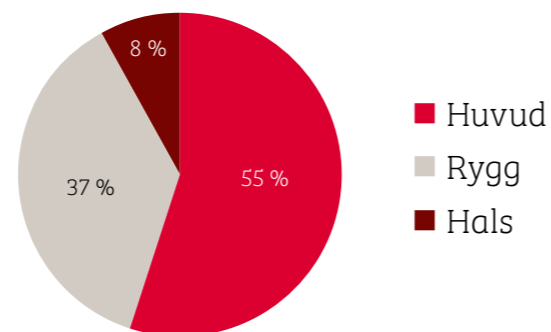

### Därför vårdar korna pälsen

Det är naturligt för kor att vårda pälsen och de tar samtidigt bort punkter med klåda i huden. Korna kliar sig mest på platser på kroppen som är svåra att nå, som huvudet, ryggen (svansen) och halsen. I ett stall kliar sig korna vanligtvis mot betongväggar och vassa kanter vilket kan vara farligt. Därför är det viktigt att erbjuda korna en säker plats att klia sig på. En koborste är ett perfekt verktyg för att låta korna tillgodose sina behov av pälsvård. Det är säkert, minskar stressen och håller pälsen ren. Forskning har visat att korna med borsten kliar sig 3 gånger oftare och 6 gånger längre än utan.

Illustration 1. Källa: Georg; Totschek, 2001

När korna får klia sig på en borste ökar också mjölkproduktionen. Orsaken är att mindre stress ger mer avslappnade kor som rör sig mer och besöker foderbordet oftare, vilket ger ett högre foderintag.