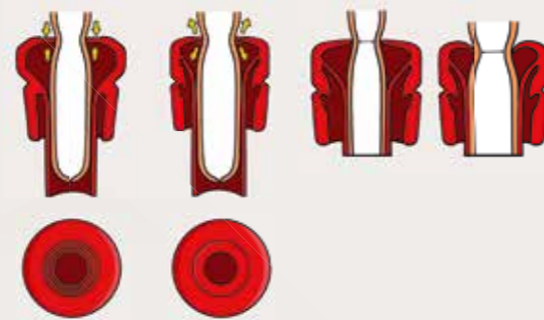

Med ringar   Utan ringar

Nödvändig länk

Spengummin är det huvudsakliga gränssnittet mellan Lely Astronaut och kon. Det är av yttersta vikt att välja spengummin som passar din besättning för att ett optimerat mjölkningsresultat ska uppnås. Därför erbjuder Lely ett brett utbud av olika spengummin av silikon eller gummi.

Utformade för Astronaut

Vi kan Astronaut som ingen annan. Därför har Lely-spengummin utformats specifikt för att fungera med både kon och mjölkningsroboten. De tillverkas av förstklassiga material som garanterar en enhetlig, kontrollerad och harmonisk interaktion mellan dina kor och Astronaut.

Spengummityp¹	Material	Munstyck- öppning	Ringar	Huvudstorlek	Kopptyp³
S18	Silikon	18 mm	Ja	Lågt	B
S19	Silikon	19 mm	Ja	Lågt	B
S21	Silikon	21 mm	Ja	Lågt	B
S21 soft	Silikon	21 mm	Nej	Lågt	B
M21 soft	Silikon	21 mm	Nej	Högt	A
M21	Silikon	21 mm	Ja	Högt	A
M22	Silikon	22 mm	Ja	Högt	A
M23	Silikon	23 mm	Ja	Högt	A
Naturgummivariant	Nitrilgummi	21 mm	Nej	Lågt	C
Naturgummivariant för USA²	Gummi USA	21 mm	Nej	Lågt	A

¹ Inte för A2

² Enbart för USA

³ Varje spengummityp har en egen kopp för optimerad prestanda

Lely-spenkoppar

Särskilda spenkoppar för alla Lely-spengummin

- Säkerställer att du använder rätt spenkopp tillsammans med valt Lely-spengummi