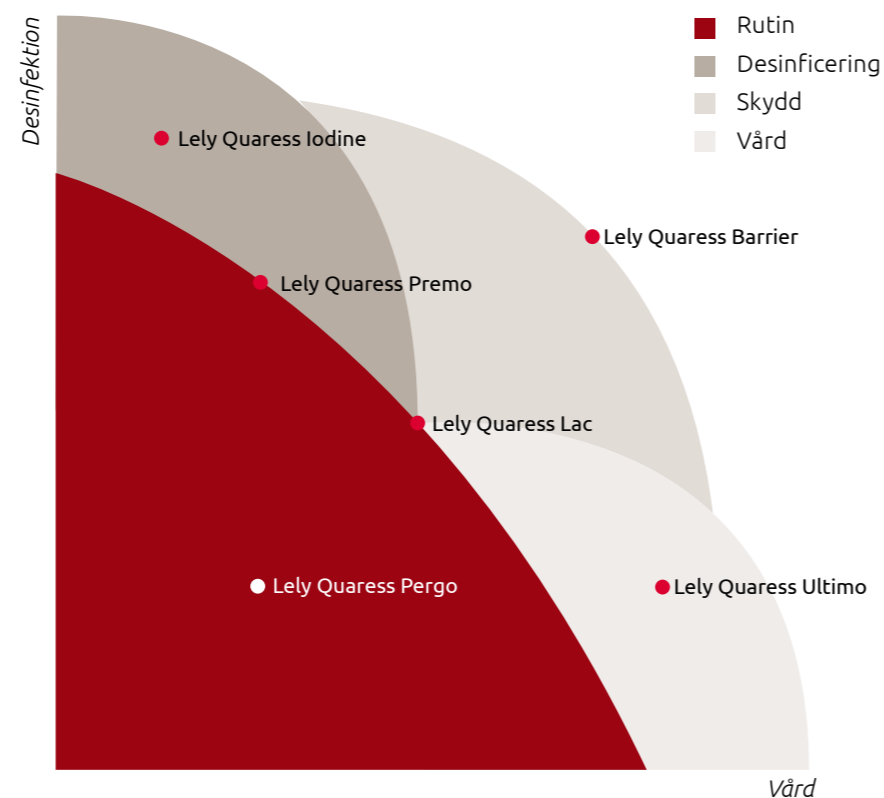

Friska kor för sunda affärer

Friska kor är avgörande för bra produktion. Hygien spelar en viktig roll i detta från kalv till ko. Tidig utgallring har stor effekt på mjölkornas produktivitet och livslängd. Två faktorer som bidrar till tidig utgallring är juverhälsa och klövproblem. Juverhälsan är den allvarligaste.

2. Cow Care

2.1 JUVERHÄLSA

Juverhälsa och mjölk kvalitet är nära relaterade. När lämpliga juvervårdsprodukter används minskar risken för olika hälsorelaterade problem, såsom en ökning av somatiskt celltal eller juverinflammation. Genom att ta hand om juverhälsan garanterar du att korna kan använda sin energi effektivt för att producera mjölk av hög kvalitet.