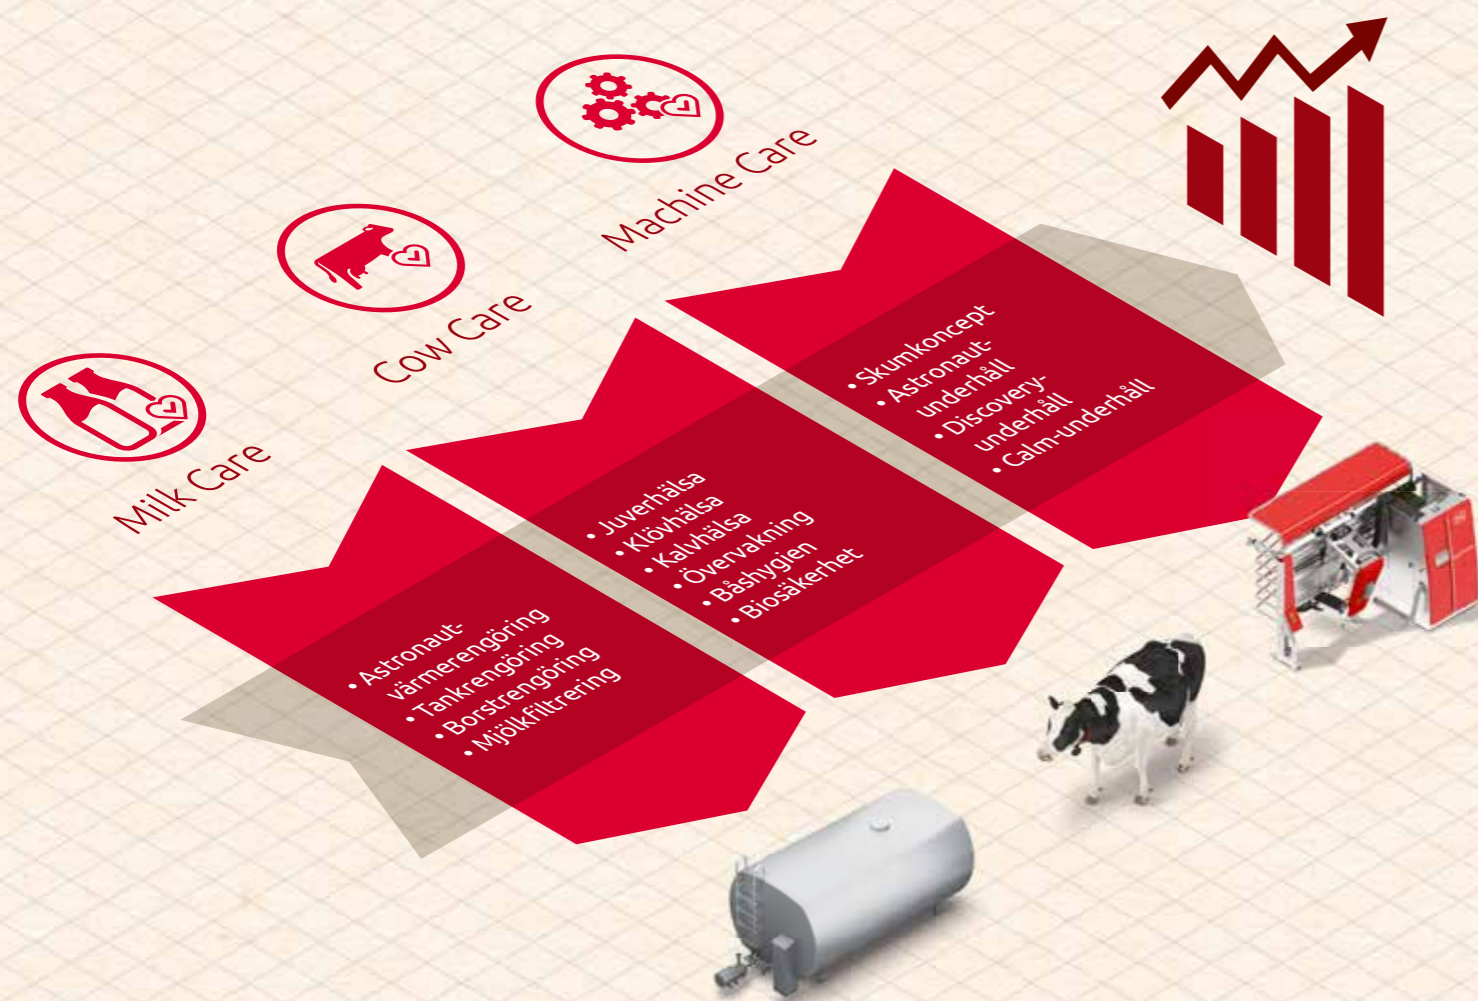

*Optimerad vård
för optimala resultat*

Innehållsförteckning

1. Milk Care – en tank full med kvalitetsmjölk

1.1 Astronaut-värmerengöring	7
1.2 Tankrengöring	8
1.3 Borstrengöring	10
1.4 Mjölkfiltrering	11
1,5 Tillbehör	11

2. Cow Care – friska kor för sunda affärer

2.1 Juverhälsa	12
2.2 Klövhälsa	16
2.3 Båshygien	22
2.4 Övervakning	23
2.5 Kalvhälsa	24
2.6 Biosäkerhet	25

3. Machine Care – 100 % driftsäkerhet med din Lely

3.1 Skumkoncept	26
3.2 Astronaut-underhåll	29
3.3 Discovery-underhåll	33
3.4 Calm-underhåll	34

4. Vi har också

36