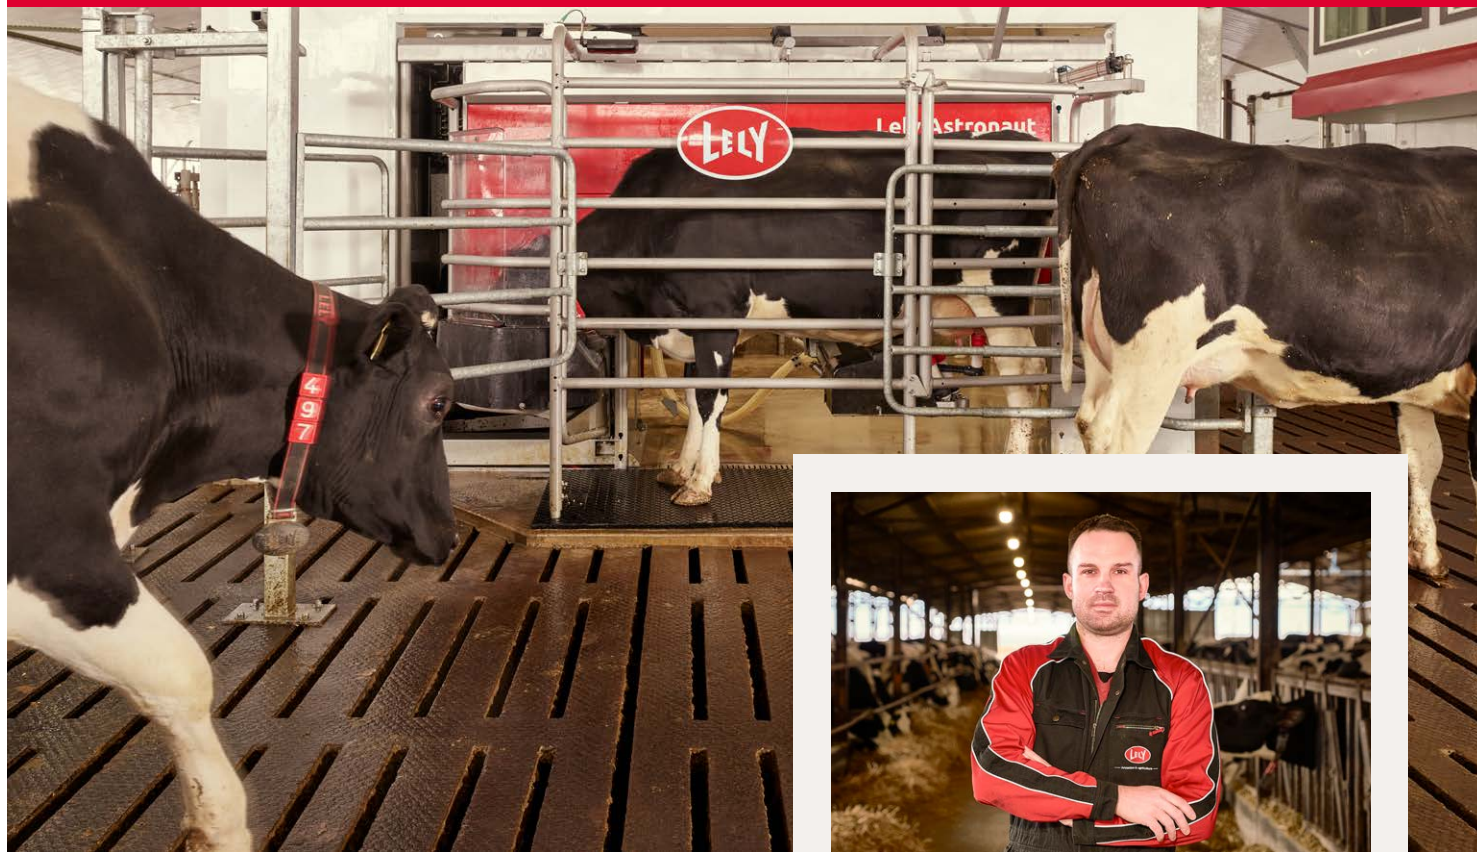

Όλες οι λύσεις της Lely παρουσιάζονται λαμβάνοντας υπόψη τις ανάγκες τόσο των αγελάδων όσο και των κτηνοτρόφων. Περισσότερα από **25 χρόνια εμπειρίας** στην ρομποτική αρμεγή επιτρέπουν στους τεχνικούς μας και τους ειδικούς μας να είναι μια μοναδική υποστήριξη για τον κτηνοτρόφο και τους συνεργάτες του. Ακολουθώντας τις συμβουλές μας, ο κτηνοτρόφος μπορεί να διαχειριστεί την φάρμα του όσο το δυνατόν πιο αποτελεσματικά

www.lely.com

Λύσεις Lely για την αυτοματοποίηση της φάρμας σας

Lely Astronaut A5

Το καλύτερο ρομποτικό σύστημα αρμεγής όλων των εποχών.

Το νέο ορόσημο στην ρομποτική αρμεγή

Το Lely Astronaut A5 είναι το νέο ορόσημο στην ρομποτική αρμεγή. Είναι ένα ρομπότ που έχει ενσωματώσει όλα όσα έχουμε μάθει στα 25 χρόνια εμπειρίας από τότε που εφεύραμε την ρομποτική αρμεγή. Ένα μηχάνημα που εγγυάται την υψηλή γαλακτοπαραγωγή με πλήρη σεβασμό στην καλή διαβίωση των ζώων και του περιβάλλοντος.

Ελεύθερη κίνηση των ζώων (free cow traffic)

Η αγελάδα αποφασίζει πότε θέλει να φάει, να ξαπλώσει, να πιει νερό και να αρμεχτεί. Ο επαρκής χώρος στον στάβλο θα δώσει στην αγελάδα την ευκαιρία να εκφράσει τη φυσιολογική της συμπεριφορά και να βελτιώσει τη διαβίωσή της.

Ο αθόρυβος και ακριβής υβριδικός βραχίονας, συντελεί στον απόλυτο σεβασμό από το ρομπότ στην αγελάδα. Ο βραχίονας ακολουθεί συνεχώς την αγελάδα εξασφαλίζοντας την ελεύθερη κίνηση του ζώου. Η σύνδεση των θηλάστρων είναι γρήγορη και με ακρίβεια, είναι ιδανικό για όλους τους τύπους θηλών και μαστών σε όλα τα διαφορετικά μεγέθη αγελάδων. Όταν ο βραχίονας φτάσει σε θέση αρμεγής καταναλώνει ελάχιστη ενέργεια χάρη στην βελτιστοποίηση της κίνησής του. Το άρμεγμα γίνεται ανά