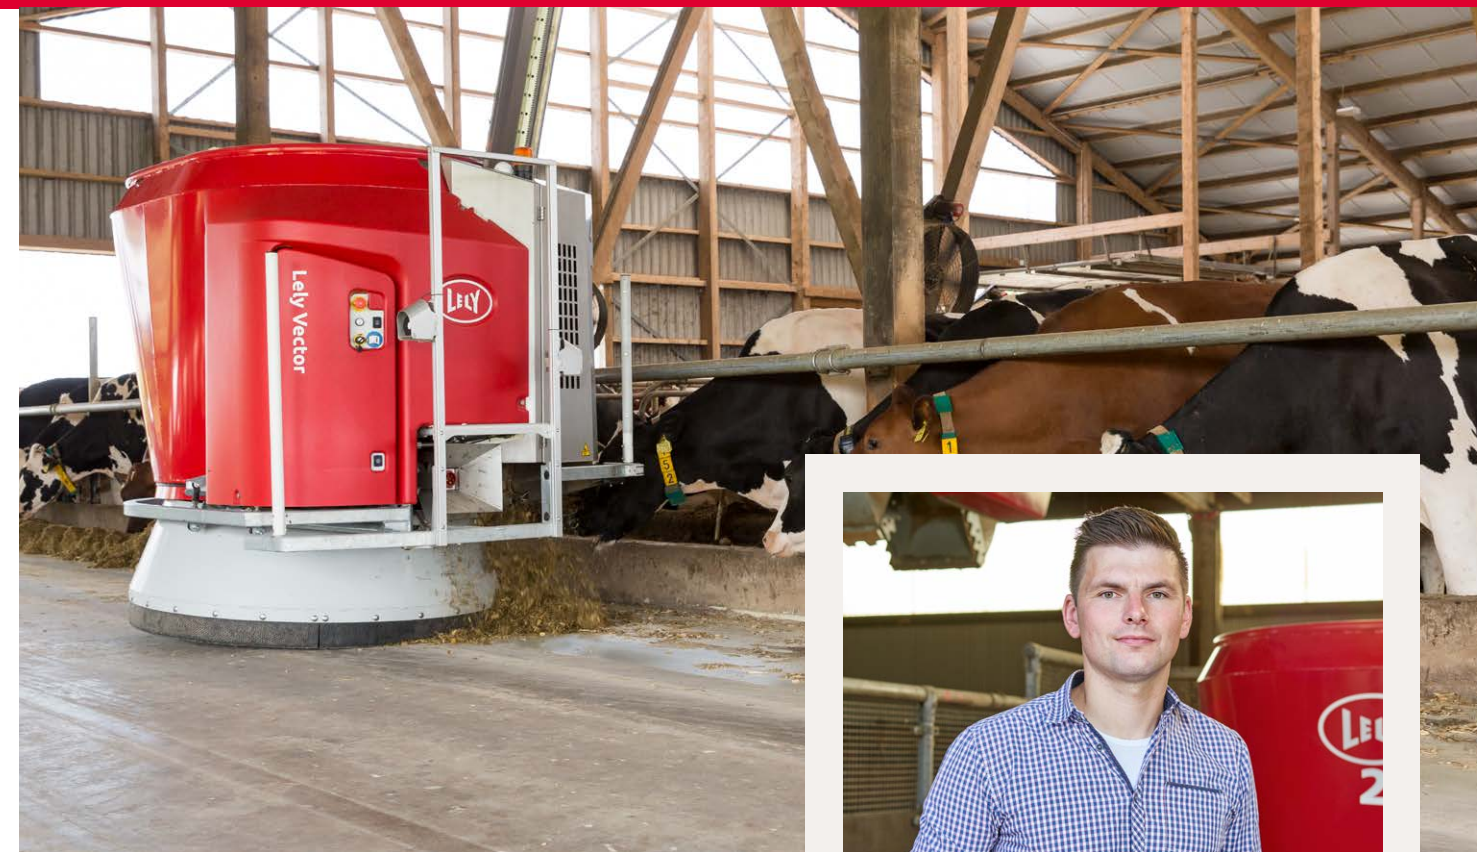

Ο αθόρυβος και ακριβής υβριδικός βραχίονας, συντελεί στον απόλυτο σεβασμό από το ρομπότ στην αγελάδα. Ο βραχίονας ακολουθεί συνεχώς την αγελάδα εξασφαλίζοντας την ελεύθερη κίνηση του ζώου. Η σύνδεση των θηλάστρων είναι γρήγορη και με ακρίβεια, είναι ιδανικό για όλους τους τύπους θηλών και μαστών σε όλα τα διαφορετικά μεγέθη αγελάδων. Όταν ο βραχίονας φτάσει σε θέση αρμεγής καταναλώνει ελάχιστη ενέργεια χάρη στην βελτιστοποίηση της κίνησής του. Το άρμεγμα γίνεται ανά

Ποιότητα γάλακτος

Ο έλεγχος της ποιότητας του γάλακτος γίνεται άμεσα σε κάθε αρμεγή. Η υγεία του μαστού ελέγχεται άμεσα μέσω του συστήματος μέτρησης σωματικών κυττάρων MQC-C.

Ευκολία στην χρήση

Το Lely Astronaut A5 είναι κατάλληλο για όλους χάρη στο νέο Interface της οθόνης του ρομπότ. Αυτό επιτρέπει να εκμεταλλευτείτε όλες τις δυνατότητες του ρομπότ, ακόμη και με ελάχιστη εμπειρία στην τεχνολογία. Η διαδικασία του πρώτου αρμέγματος είναι πολύ εύκολη, καθώς και η διερεύνηση των λειτουργιών και των πληροφοριών. Η συντήρηση είναι επίσης πολύ απλή.

Μεγαλύτερα κέρδη

Εξ' αιτίας του εξατομικευμένου αρμέγματος και ταΐσματος η κάθε αγελάδα παρουσιάζει την μέγιστη δυνατότητα παραγωγής γάλακτος και κατανάλωσης τροφής μειώνοντας το κόστος παραγωγής.

Lely Vector

Καλύτερη διατροφή των γαλακτοπαραγωγών και κρεοπαραγωγών βοοειδών χάρη στην αυτοματοποίηση

Ακριβή σιτηρέσια και πάντα φρέσκια τροφή

Η συχνή παράθεση τροφής έχει αποδεδειγμένα θετική επίδραση στη γενική υγεία του κοπαδιού. Το Lely Vector φορτώνει με ακρίβεια την ποσότητα τροφής για κάθε τροφοδοσία και την διανέμει μόνο εκεί όπου χρειάζεται. Η δαγκάνα υπολογίζει το βάρος και αντιλαμβάνεται σε τι βάθος πρέπει να πάρει την σωστή ποσότητα.