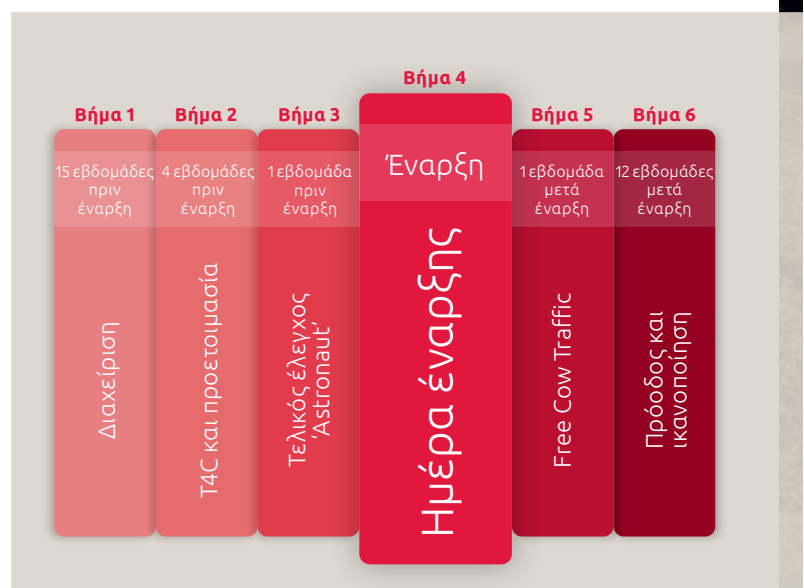

Τελικός έλεγχος

Η ημέρα και ώρα έναρξης ορίστηκαν. Ελέγχουμε, μαζί, αν έχουν γίνει όλες οι προετοιμασίες και αν μπορούν να ερωτηθούν και να απαντηθούν οποιεσδήποτε περαιτέρω ερωτήσεις. Είμαστε έτοιμοι για την έναρξη.

Ημέρα έναρξης

Κάνουμε μαζί τον τελικό έλεγχο, ακολουθούμε τις ρουτίνες του ρομπότ αρμέγματος, ομαδοποιούμε τις αγελάδες και αρχίζουμε το άρμεγμα.

Free Cow Traffic

Οι αγελάδες, σύντομα μετά την έναρξη, συνηθίζουν το Astronaut. Μαζί συντονίζουμε με ακρίβεια το πρόγραμμα διαχείρισης T4C, παρουσιάζουμε τη Free Cow Traffic και εξηγούμε τη διαδικασία δειγματοληψίας γάλακτος. Για άλλη μια φορά, μπορούν να απαντηθούν οποιεσδήποτε περαιτέρω ερωτήσεις.

Πρόδος και ικανοποίηση

Με έναν περίπατο στη φάρμα και έναν έλεγχο στο T4C, συζητάμε την τρέχουσα κατάσταση, αναλύουμε βήμα - βήμα τις (καθημερινές) ρουτίνες σας, τα αποτελέσματα δειγματοληψίας γάλακτος και όλα τα διαθέσιμα εργαλεία. Ρωτάμε αν είστε ικανοποιημένοι, αν επιτύχατε τους στόχους σας και αν έχουν τυχόν μείνει άλλες ερωτήσεις. Καθώς τελειώνει η περίοδος έναρξης, αρχίζουμε το επόμενο βήμα. Σε οργανωτικό επίπεδο, αναζητάμε την επαφή για να δουλέψουμε μαζί πάνω στη βελτιστοποίηση της φάρμας σας, με ένα επίπεδο σέρβις δική σας επιλογής.