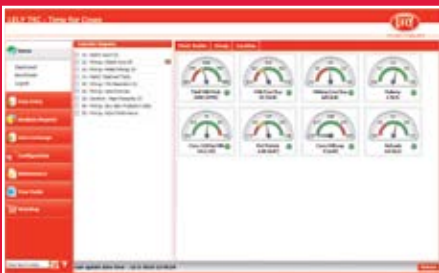

Ελέγξτε τον πίνακα εργαλείων σας

Health Report	Animal	Health Score	Health Index	Health Index	Health Index	Health Index	Health Index	Health Index	Health Index
2704	2704	0.2	0.2	0.2	0.2	0.2	0.2	0.2	0.2
2705	2705	0.2	0.2	0.2	0.2	0.2	0.2	0.2	0.2
2706	2706	0.2	0.2	0.2	0.2	0.2	0.2	0.2	0.2

Μεταβείτε στην αναφορά για να μάθετε περισσότερα σχετικά με τις αγελάδες που χρειάζεται να διαχειριστείτε.