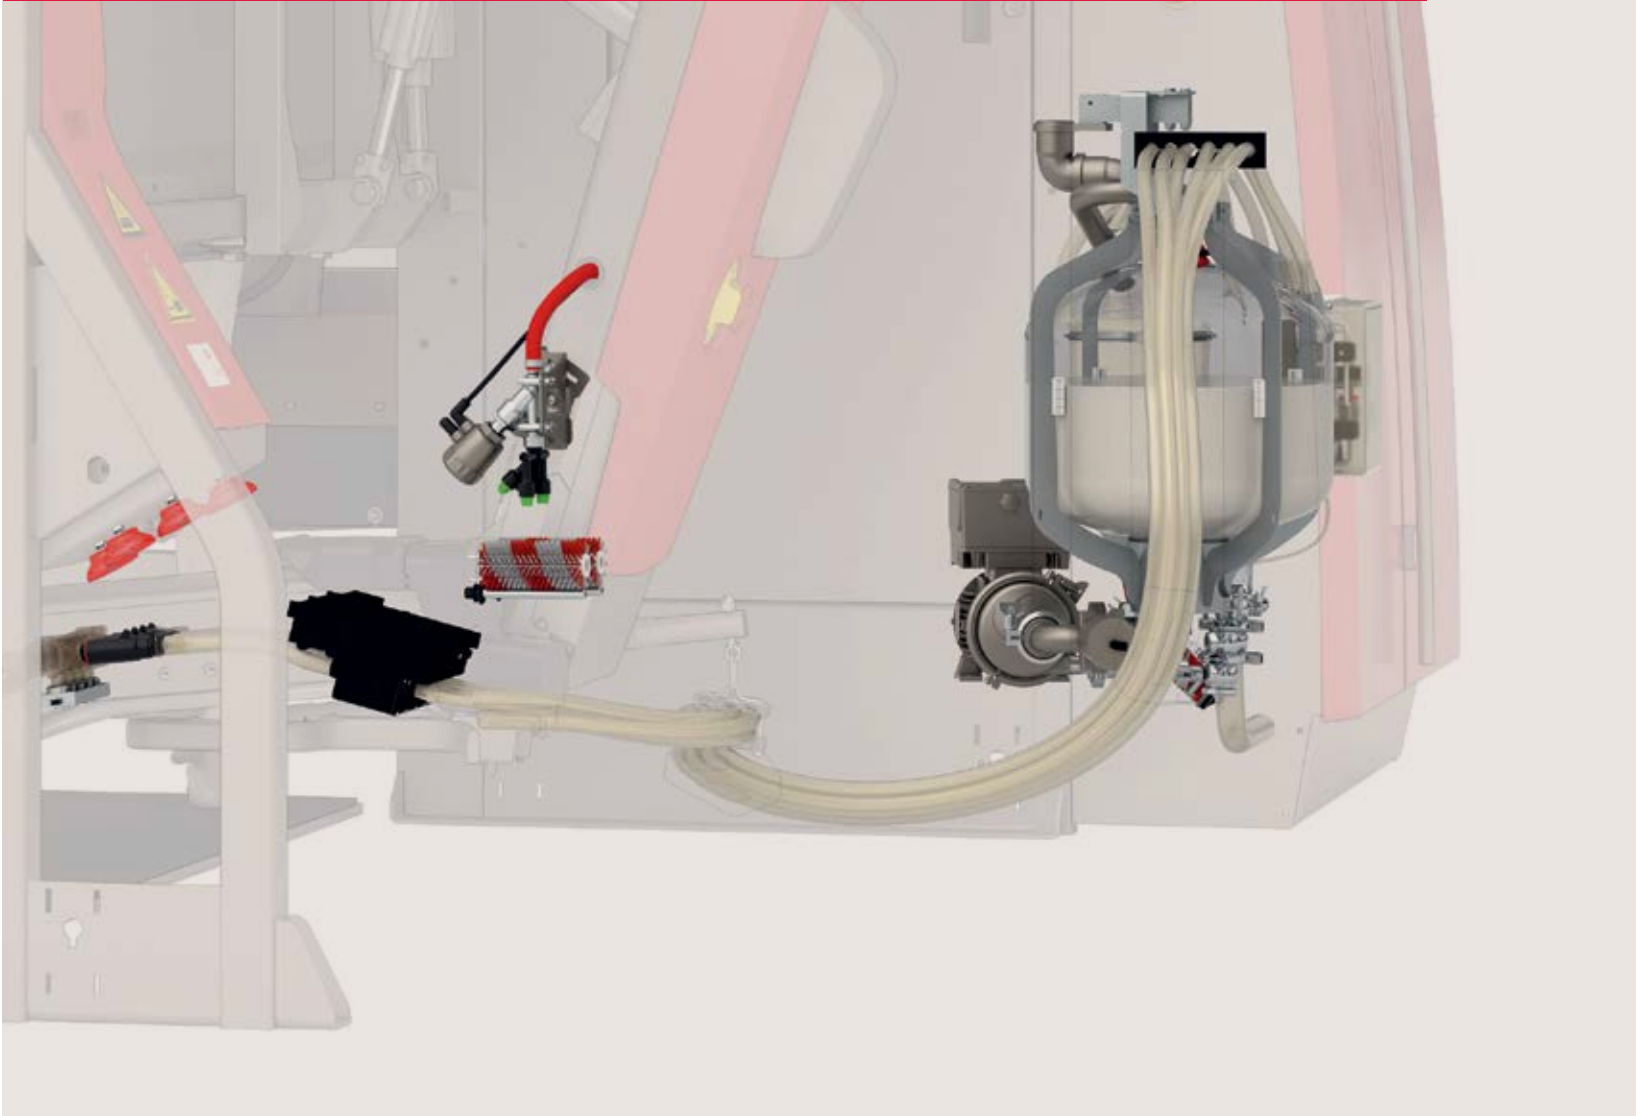

Ελαχιστοποίηση απωλειών γάλακτος

Σε κάθε θηλή υπάρχει μια μικρή ποσότητα γάλακτος χαμηλής ποιότητας, η οποία αφαιρείται κατά τη διάρκεια του προαρμέγματος. Η ταχύτητα με την οποία η αγελάδα εκκρίνει αυτό το γάλα διαφέρει, ακόμη και σε επίπεδο τεταρτημόριου, έτσι το Astronaut διαχωρίζει πάντα μόλις 9ml προαρμέγματος ανά τεταρτημόριο. Κάτι που αποτρέπει την απόρριψη του καλού, κατάλληλου προς πώληση γάλακτος.

Υγιεινό άρμεγμα

Για να αυξηθεί η υγεία του μαστού, είναι σημαντικό, να διατηρείται το επίπεδο κενού στο άκρο της θηλής όσο το δυνατόν πιο σταθερό. Για αυτό το Astronaut είναι εξοπλισμένο με δυο ξεχωριστά κυκλώματα κενού και ένα ενδιάμεσο κενό στον βραχίονα. Κάτι που εξασφαλίζει σταθερό κενό στο άκρο της θηλής.

Μέτρηση κοντά στον μαστό

Το γάλα ελέγχεται από ένα ενσωματωμένο σύστημα MQC για ροή, χρώμα, θερμοκρασία, επίπεδο λακτόζης, λόγο λίπους/πρωτεΐνης και αγωγιμότητα. Η μέτρηση όσο το δυνατόν πιο κοντά στον μαστό είναι καίρια για τη συλλογή δεδομένων ακριβείας.

Παρακολούθηση ανά τεταρτημόριο

Για να προσαρμόζεται η διαδικασία αρμέγματος σε κάθε αγελάδα, να εξασφαλίζεται η ποιότητα γάλακτος και να εντοπίζονται τυχόν αποκλίσεις, το γάλα παρακολουθείται συνεχώς ανά τεταρτημόριο. Οι παλμοί, για παράδειγμα, ρυθμίζονται για κάθε τεταρτημόριο βάσει της ροής γάλακτος. Όταν η ροή γάλακτος ενός τεταρτημορίου πέφτει κάτω από ένα επίπεδο, το θήλαστρο αφαιρείται.

Ασφαλές και αποτελεσματικό

Αν μια ανήσυχη αγελάδα κλωτσήσει ένα θήλαστρο, η γραμμή γάλακτος κλείνει αμέσως και το θήλαστρο επιστρέφει στη βάση του. Το θήλαστρο δεν πέφτει ποτέ στο πάτωμα. Το θήλαστρο θα επανασυνδεθεί ενόσω τα υπόλοιπα τεταρτημόρια συνεχίζουν να αρμέγονται.

Φροντίδα μαστού

Μετά την αφαίρεση του θήλαστρου, οι θηλές ψεκάζονται με ειδικό ιωδιούχο διάλυμα. Κατά τη διάρκεια της αρμεγής, γίνεται δειγματοληψία του γάλακτος για μέτρηση αριθμού σωματικών κυττάρων προαιρετικά με το MQCC. Πριν την αρμεγή της επόμενης αγελάδας, τα θήλαστρα καθαρίζονται επιμελώς με νερό. Το προαιρετικό σύστημα ατμοκαθαρισμού εξοντώνει τα βακτήρια στο θήλαστρο.