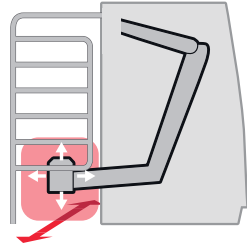

Μεγάλος βραχίονας που φτάνει – εφαρμόζει σε όλες τις αγελάδες

Το σχέδιο και το σχήμα του υβριδικού βραχίονα επιτρέπει στο Astronaut να αρμέγει όλων των ειδών τις θηλές σε όλων των ειδών τους μαστούς σε όλα τα διάφορα μεγέθη των αγελάδων. Ο εκ νέου σχεδιασμένος βραχίονας και τα σημεία περιστροφής εξασφαλίζουν τη βέλτιστη θέση των θηλάστρων για μια μεγάλη περιοχή, κάτι που είναι καίριο για γρήγορη και ακριβή εφαρμογή.