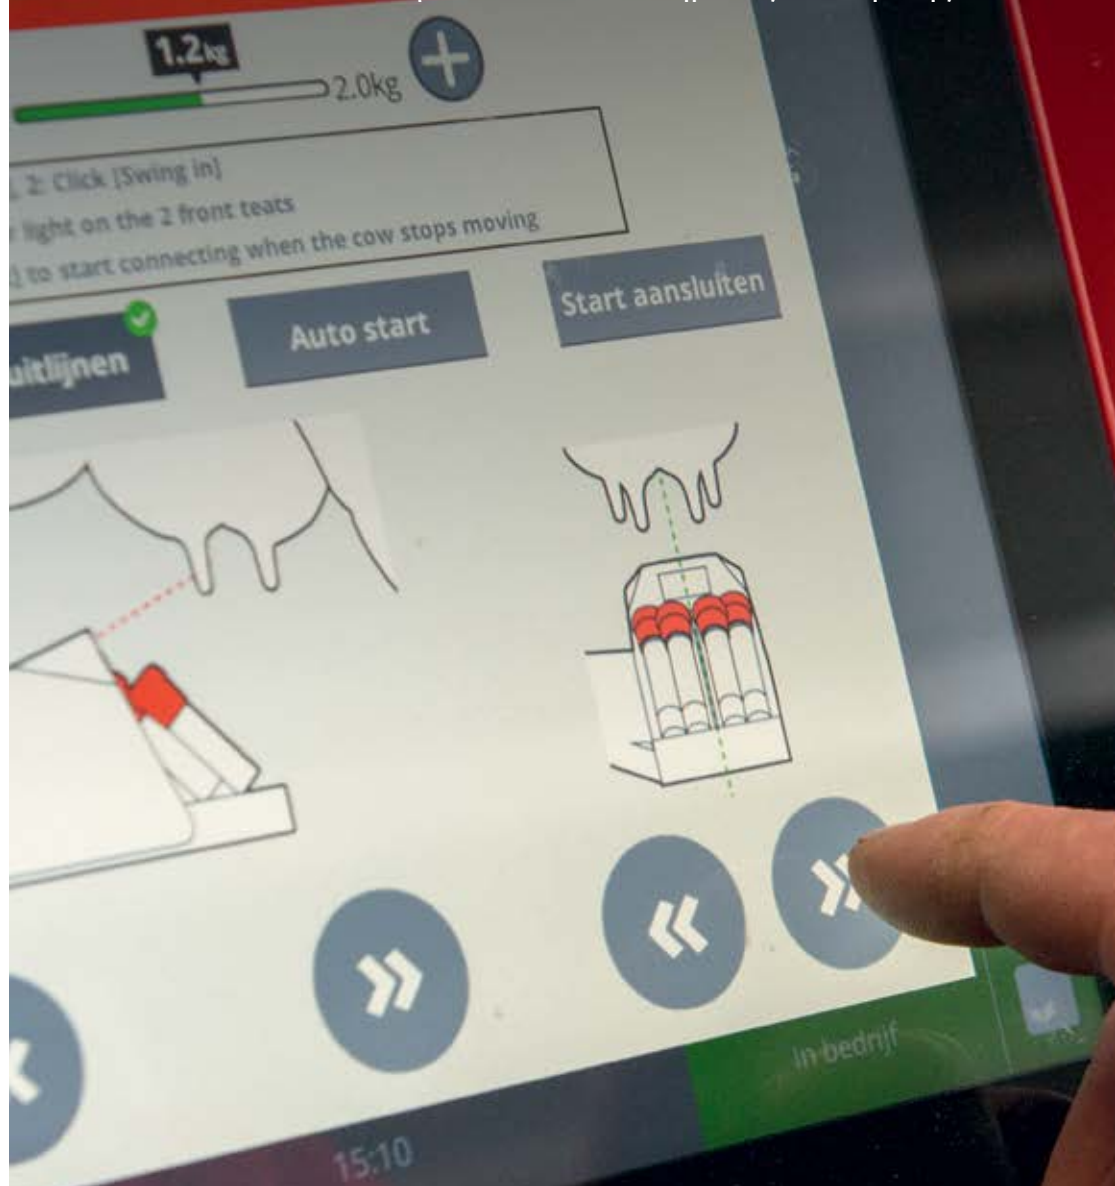

### Ταχύς και αξιόπιστος

Ο βραχίονας είναι σίγουρα το σημαντικότερο μέρος του ρομπότ. Εμπλέκεται σχεδόν σε κάθε βήμα της διαδικασίας αρμέγματος. Πρέπει να κάνει τη δουλειά του γρήγορα και με ακρίβεια χωρίς να ενοχλεί την αγελάδα και ασφαλώς θα πρέπει να είναι 100% αξιόπιστος. Ο βραχίονας του A5 πληροί τις υψηλότερες απαιτήσεις όσον αφορά στην αξιοπιστία του.

## Εύχρηστο περιβάλλον χρήστη

Οι εύκολοι τρόποι ελέγχου του ρομπότ αρμέγματος αυξάνουν τη δική σας επαγγελματική ικανοποίηση καθώς και αυτή των συνεργατών σας, ακόμη και όσων έχουν ελάχιστη πείρα. Με ένα φιλικό σχεδιασμό περιβάλλοντος εργασίας για τον χρήστη, θα παρατηρήσετε ότι είναι ιδιαίτερα εύκολο να πλοηγηθείτε στις λειτουργίες, ρυθμίσεις, πληροφορίες και αναφορές. Η στενή επαφή με τους χρήστες και η δυνατότητα να ακούσουμε τις εμπειρίες τους καθόρισε την επιτυχία του πίνακα ελέγχου και του συστήματος διαχείρισης T4C.